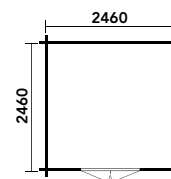

CASSETTA BLOCKHAUS GRANADA

	Spessore parete mm	28	
	Area interna mq	4,84	
	Ingombro max. tetto incl. mm	2700 x 2460	
	Misura alla base mm	2460 x 2460	
	Dimensioni Interne mm	2200 x 2200	
	Altezza parete mm	1930	
	Altezza max. tetto incl. mm	2280	
	Sporgenza mm	Frontale	100
		Laterale	220
		Posteriore	100
	Superficie tetto mq	6,29	

Caratteristiche Casetta Granada

- Porta doppia con finestre (plexiglass incluso) mm 1390 x 1690
- Serratura con maniglia
- Tetto in listoni con guaina bituminosa incl.
- Pavimento e grondaia esclusi
- Pavimento: 2 pacchi da 3 mq di copertura tile Art. 613871 (Vedi pag. 17)

DESCRIZIONE	IMP.	ART.	MISURE MM	PREZZO €
CASSETTA BLOCKHAUS GRANADA	-	613934	2460 x 2460 x 2280	