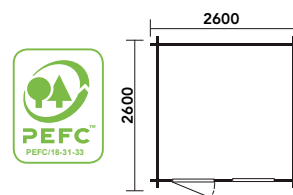

CASSETTA BLOCKHAUS CHIETI

	Spessore parete mm	19	
	Area interna mq	5,56	
	Ingombro max. tetto incl. mm	2800 x 2800	
	Misura alla base mm	2600 x 2600	
	Dimensioni Interne mm	2360 x 2360	
	Altezza parete mm	1610	
	Altezza max. tetto incl. mm	2080	
	Sporgenza mm	Frontale Laterale Posteriore	200
	Superficie tetto mq	8,01	

Caratteristiche Casetta Chieti

- Porta singola con finestra (plexiglass incluso) mm 810 x 1540
- Finestra frontale fissa (plexiglass incluso) mm 680 x 580
- Tetto in listoni con guaina bituminosa incl.
- Pavimento escluso
- Pavimento: 2 pacchi da 3 mq di copertura utile Art. 613871 (Vedi pag. 17).

DESCRIZIONE	IMP.	ART.	MISURE MM	PREZZO €
CASSETTA BLOCKHAUS CHIETI	-	613866	2600 x 2600 x 2080	